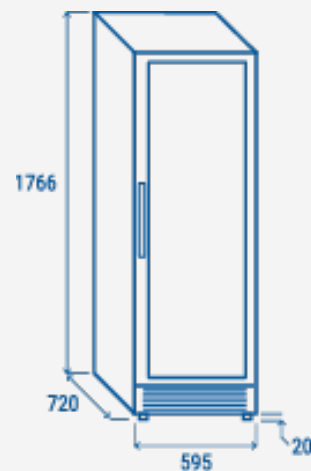

ΔΙΑΣΤΑΣΕΙΣ ΠΡΟΪΟΝΤΟΣ

COOL HEAD EUROPE

We make the world a cooler place

www.coolheadeurope.com